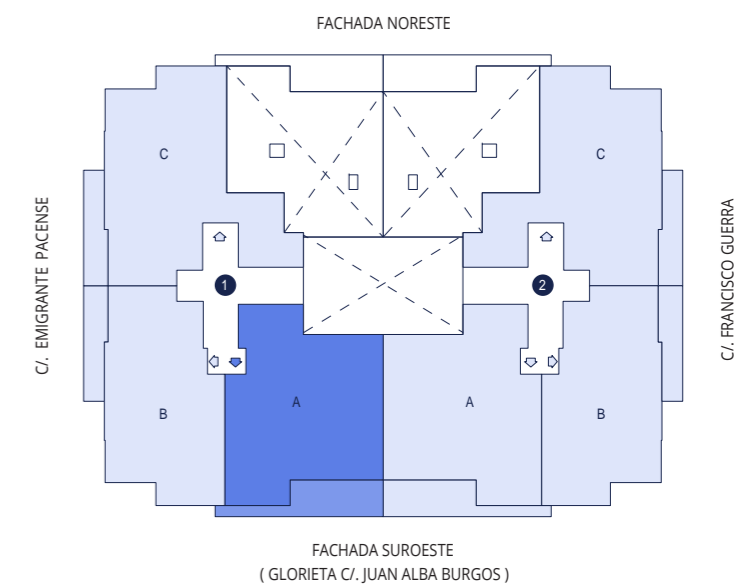

PORTAL 1 - 5º - A

SUPERFICIE ÚTIL **116,53 m²**
 SUPERFICIE CONSTUIDA CON P. P. Z. C. **152,87 m²**

(GLORIETA C/. JUAN ALBA BURGOS)

INFORMACIÓN Y VENTA

PROMUEVE

924 237 777

www.bamaire.es