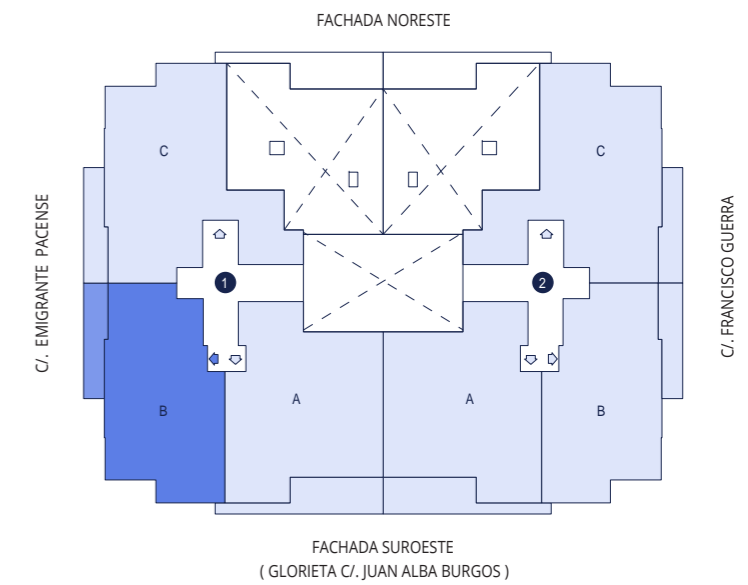

PORTAL 1 - 5º - B

SUPERFICIE ÚTIL **97,13 m²**
 SUPERFICIE CONSTUIDA CON P. P. Z. C. **126,64 m²**

(GLORIETA C/. JUAN ALBA BURGOS)

C/. EMIGRANTE PACENSE

INFORMACIÓN Y VENTA

PROMUEVE

924 237 777

www.bamaire.es