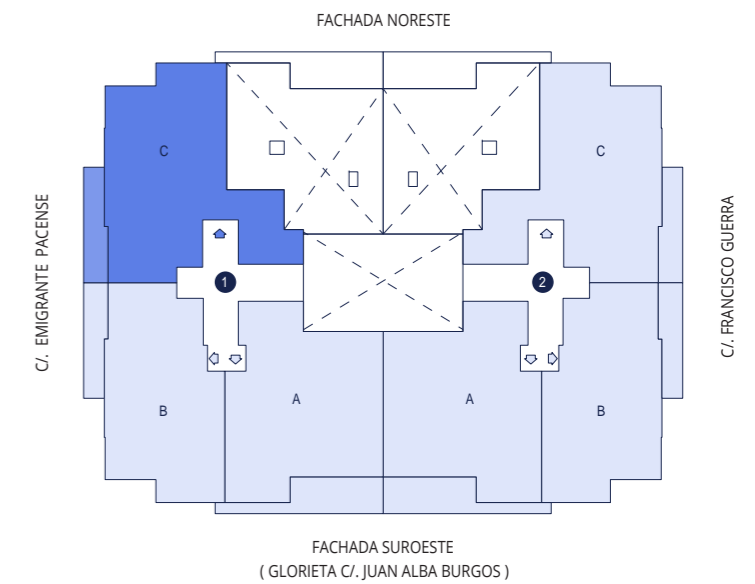

PORTAL 1 - 5º - C

SUPERFICIE ÚTIL **115,00 m²**
 SUPERFICIE CONSTUIDA CON P. P. Z. C. **153,55 m²**

C/. EMIGRANTE PACENSE

INFORMACIÓN Y VENTA

PROMUEVE

924 237 777

www.bamaire.es