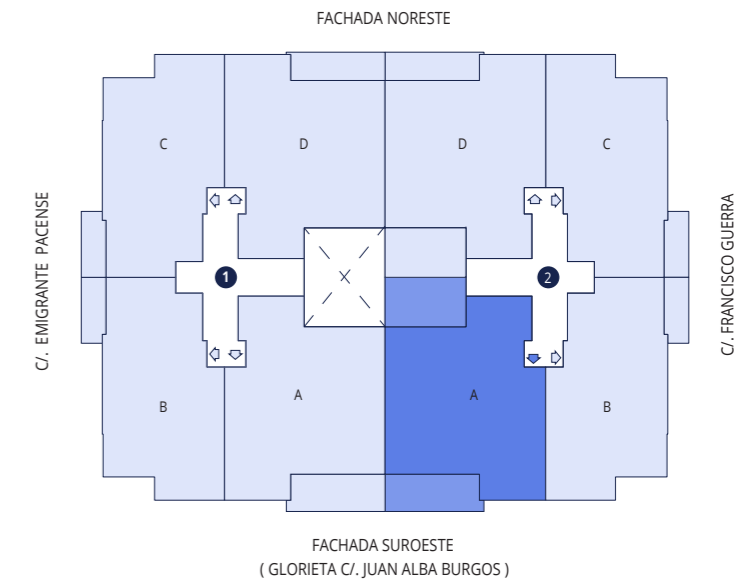

PORTAL 2 - 1º - A

SUPERFICIE ÚTIL **113,67 m²**
 SUPERFICIE CONSTUIDA CON P. P. Z. C. **151,67 m²**

(GLORIETA C/ JUAN ALBA BURGOS)

INFORMACIÓN Y VENTA

PROMUEVE

924 237 777

www.bamaire.es