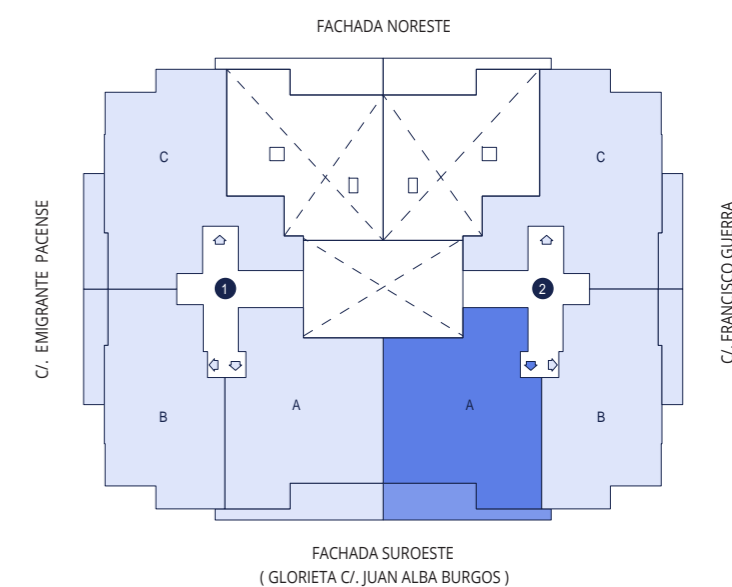

# PORTAL 2 - 5º - A

SUPERFICIE ÚTIL **116,53 m<sup>2</sup>**  
 SUPERFICIE CONSTUIDA CON P. P. Z. C. **151,67 m<sup>2</sup>**

( GLORIETA C/. JUAN ALBA BURGOS )

INFORMACIÓN Y VENTA

PROMUEVE

924 237 777

www.bamaire.es