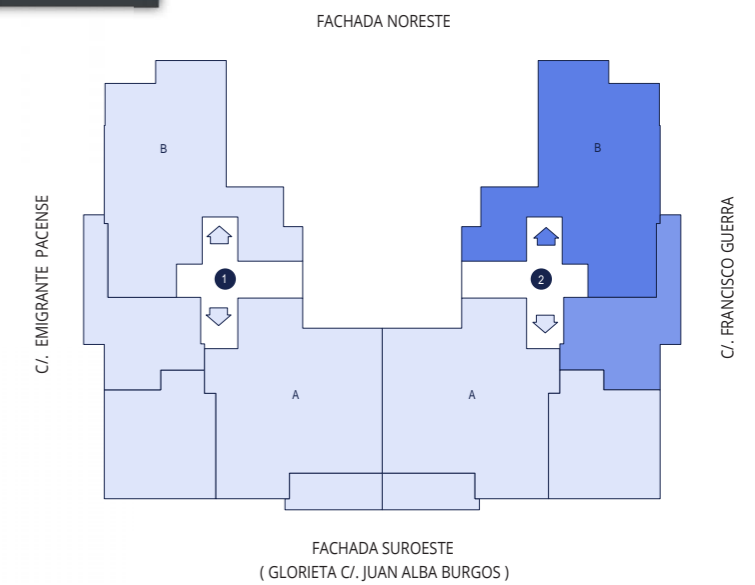

PORTAL 2 - 6º - B

SUPERFICIE ÚTIL **121,44 m²**
 SUPERFICIE CONSTUIDA CON P. P. Z. C. **150,62 m²**

C/. FRANCISCO GUERRA

INFORMACIÓN Y VENTA

PROMUEVE

924 237 777

www.bamaire.es